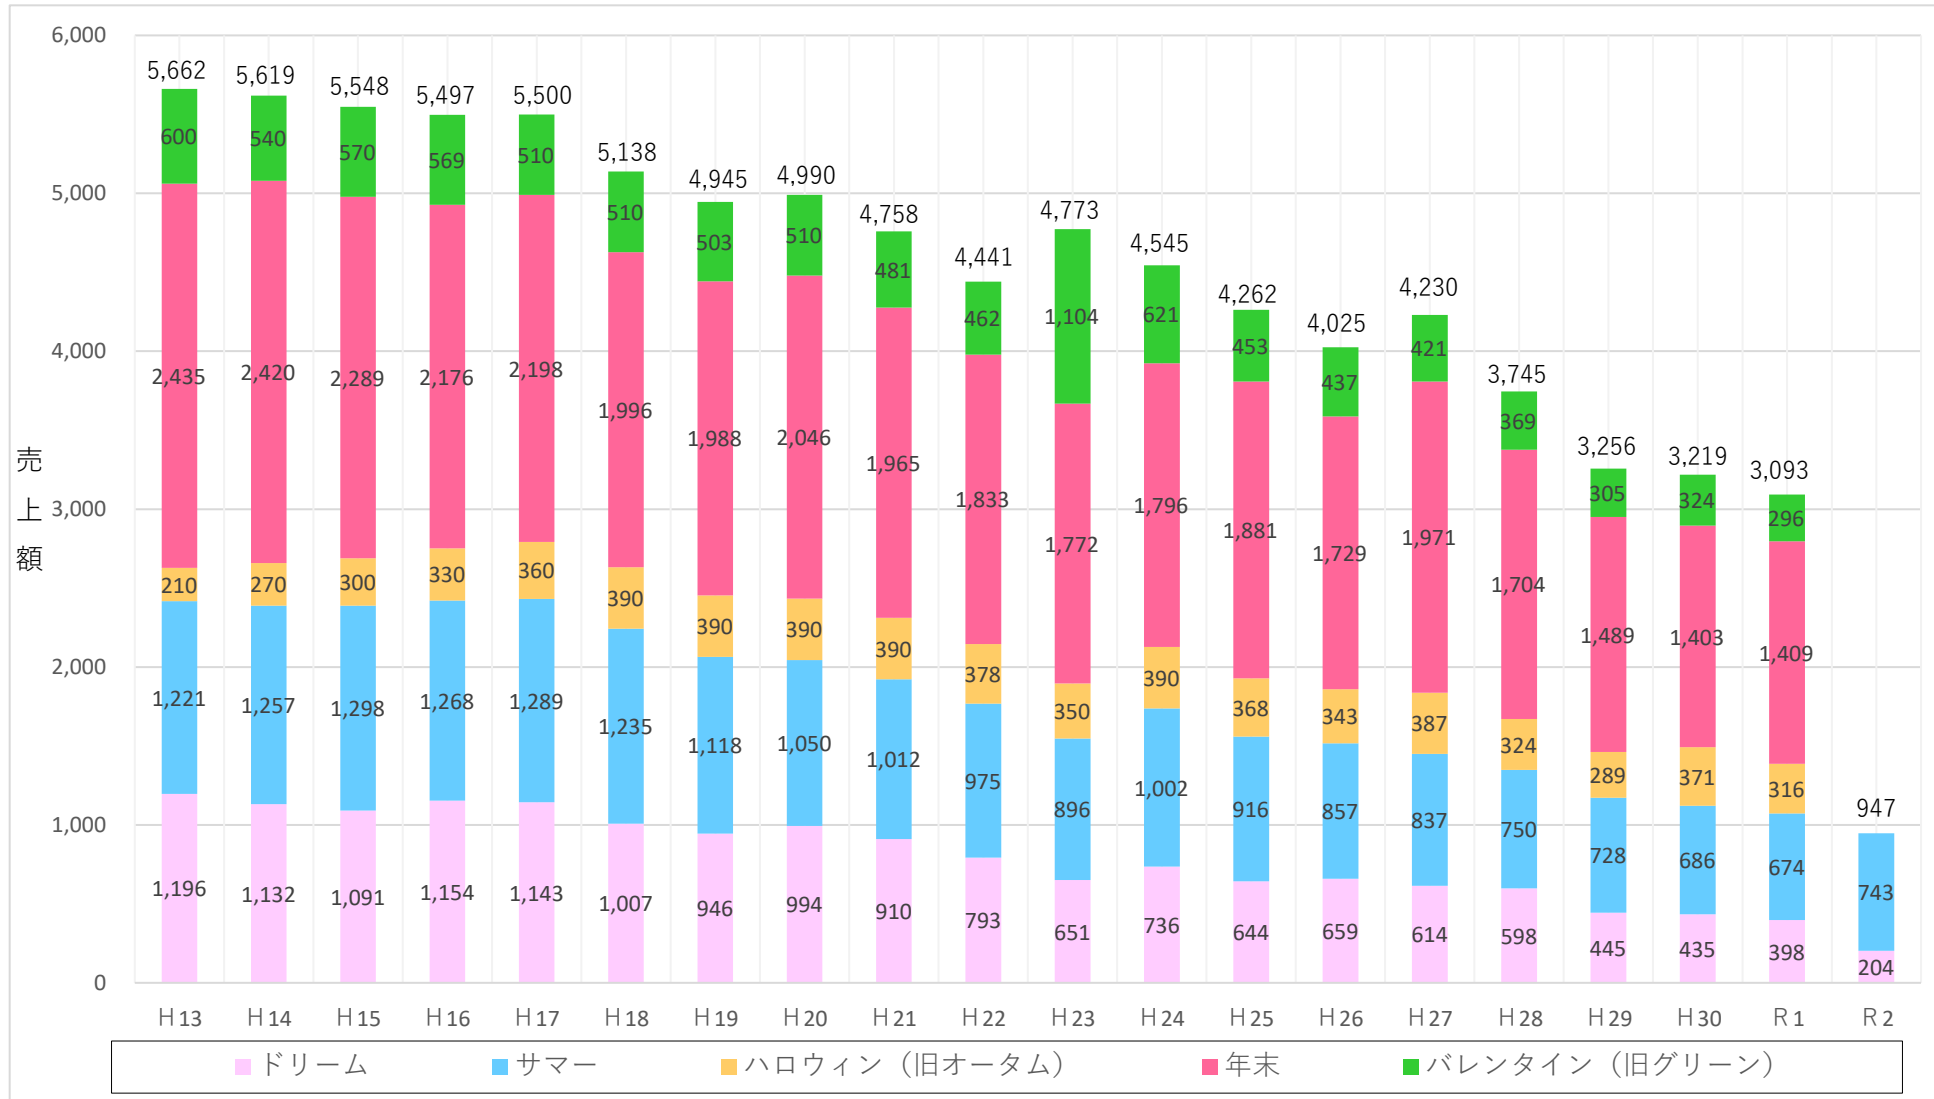

# ジャンボ宝くじの売上額の推移

(単位：億円)

※ 併売くじがある場合には、併売くじを含む。  
 ※ 端数処理の都合により、合計が一致しない場合がある。