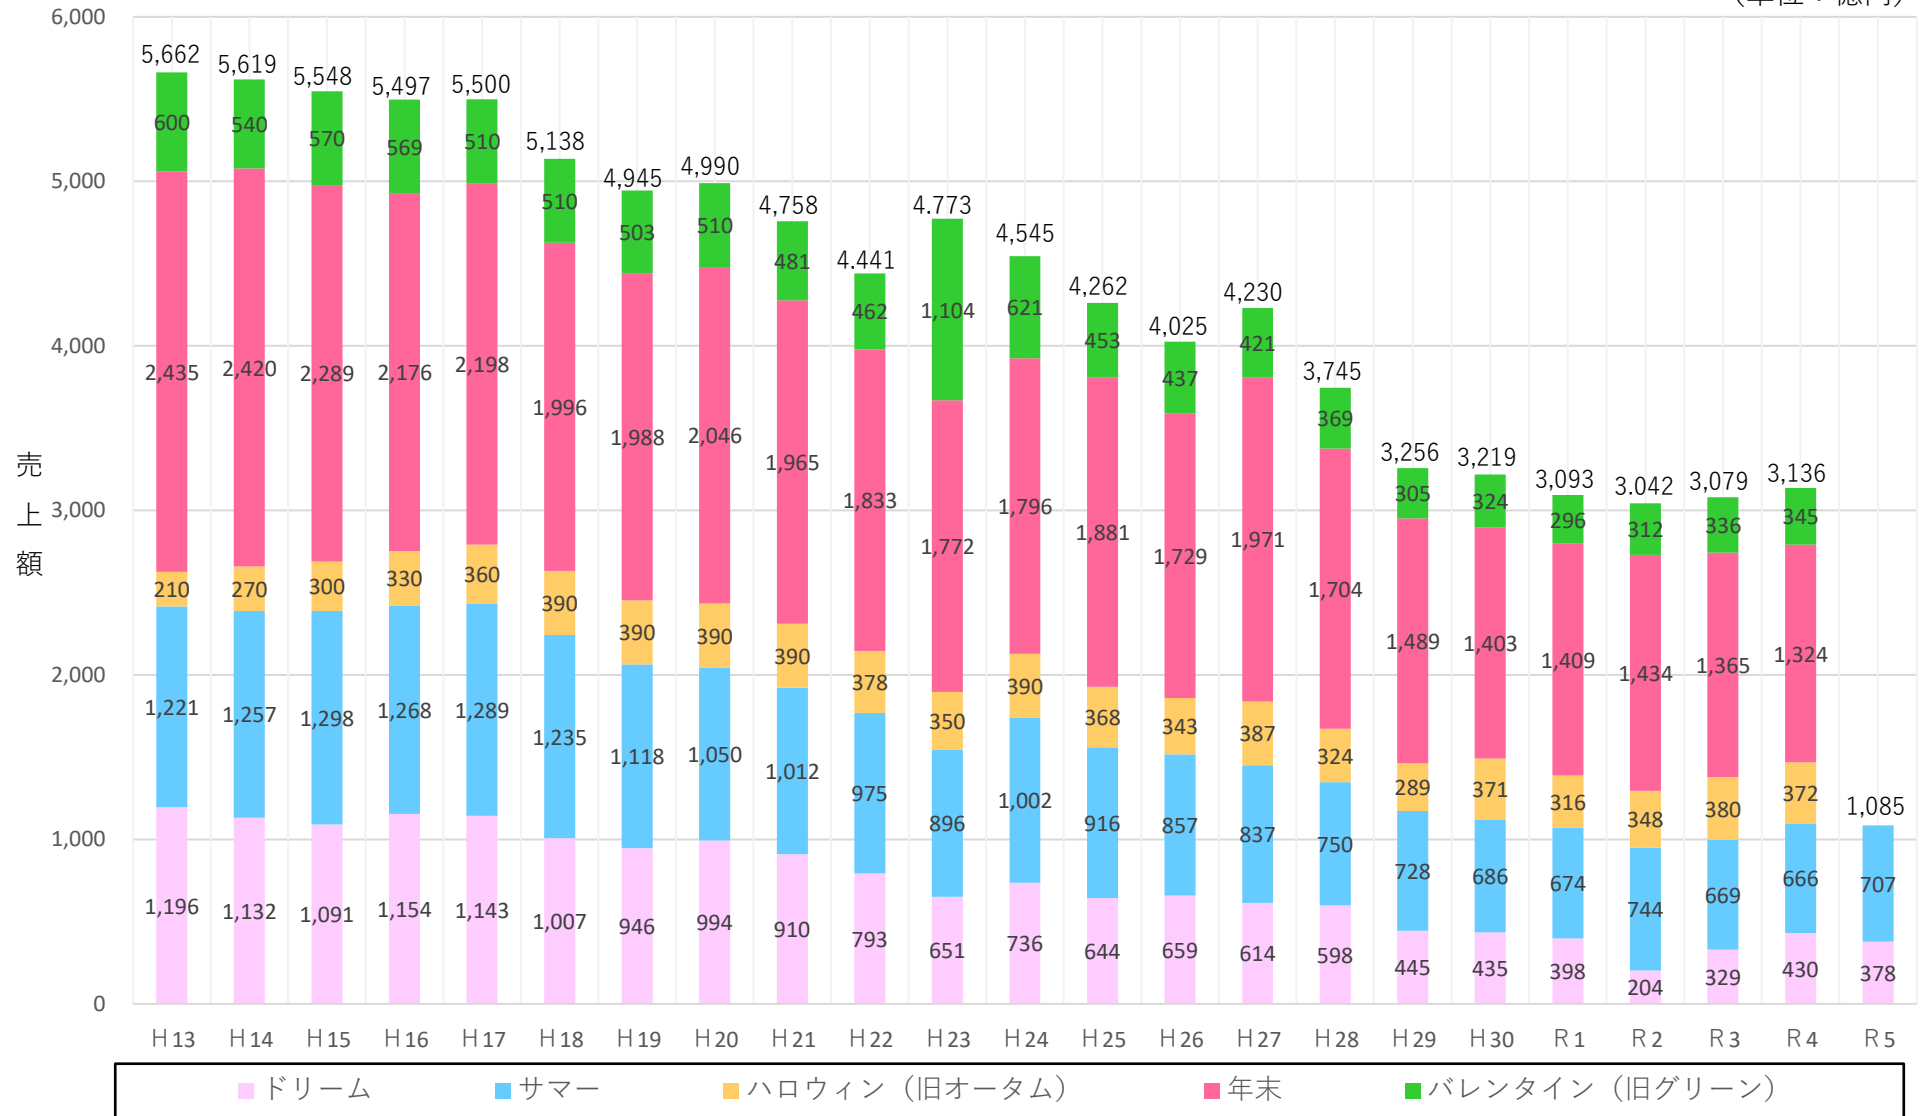

# ジャンボ宝くじの販売実績額の推移

(単位：億円)

- ※ 併売くじがある場合には、併売くじを含む。
- ※ 端数処理の都合により、合計が一致しない場合がある。
- ※ 令和元年度バレンタインジャンボは、「東京2020協賛ジャンボ」として販売された。