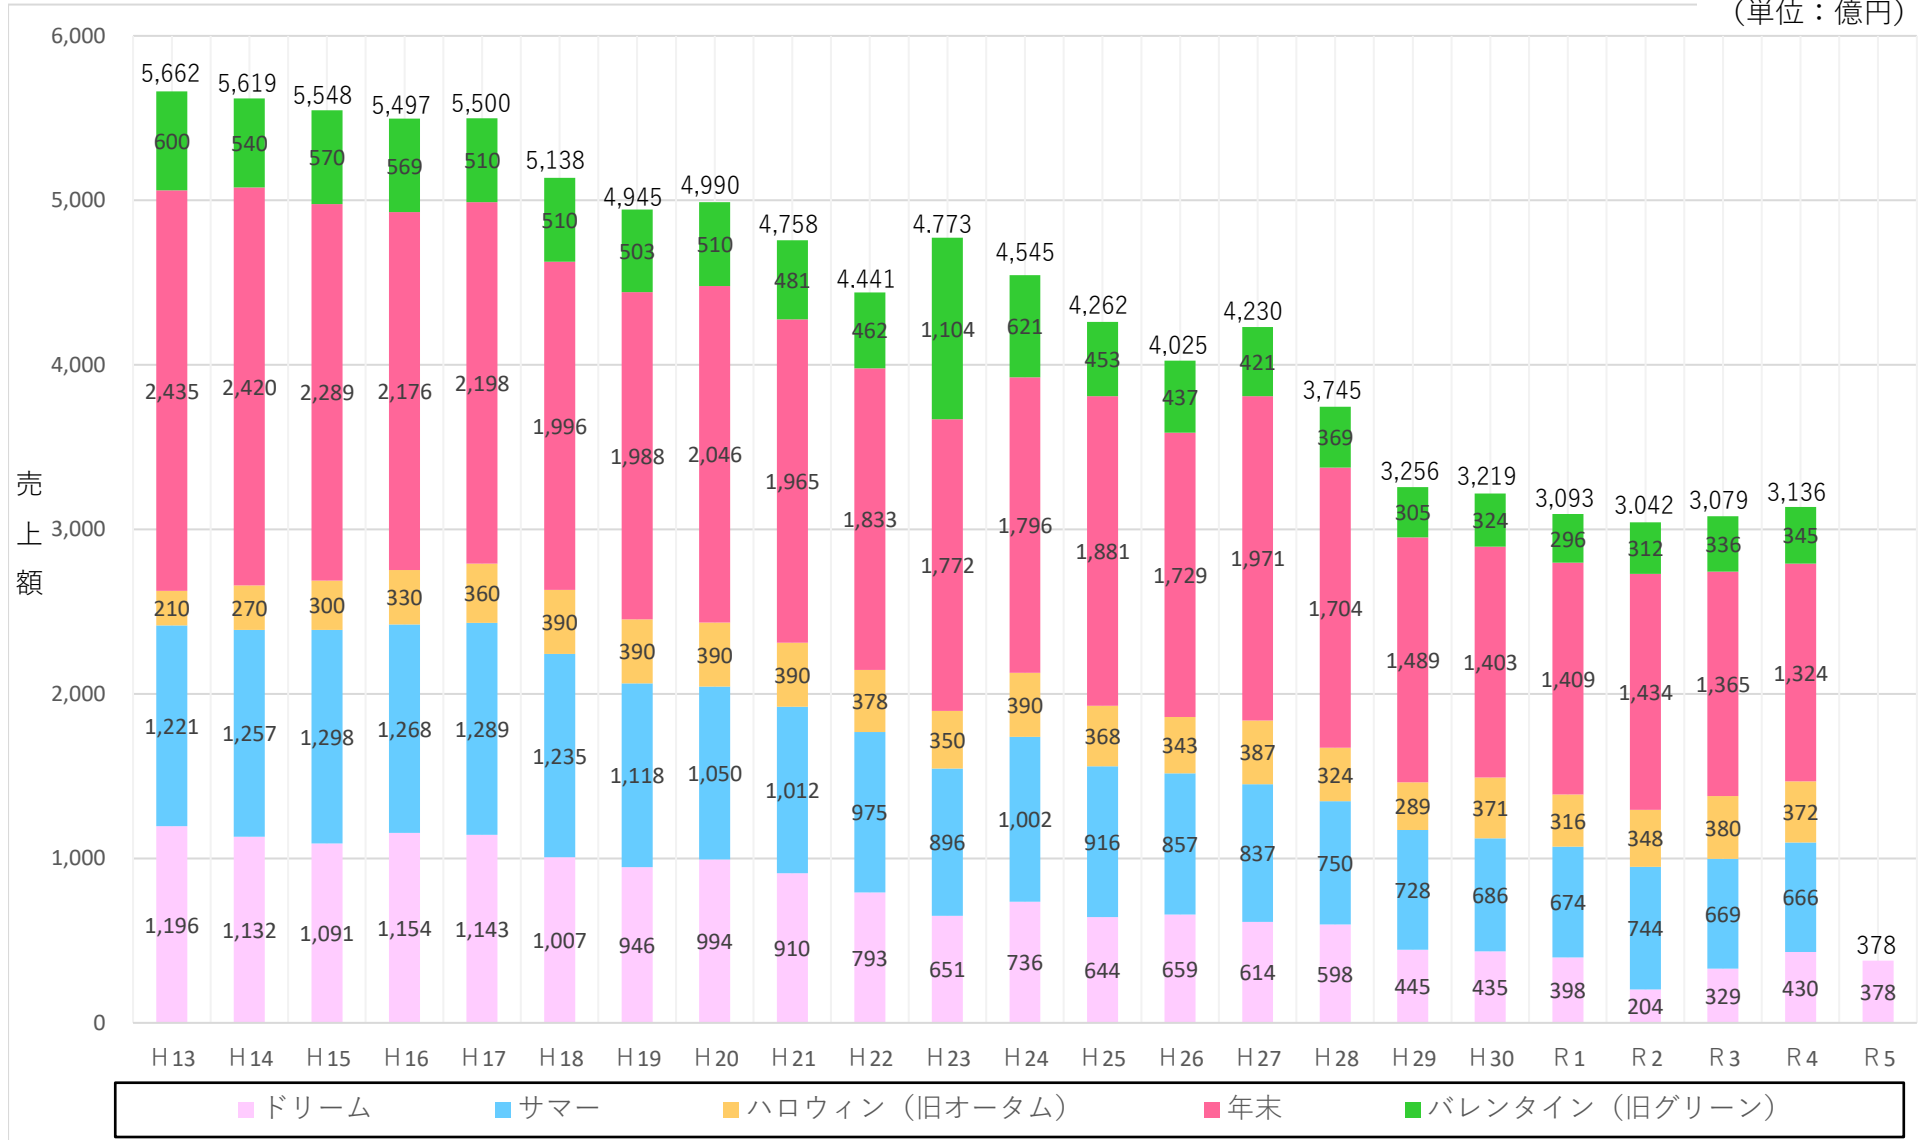

ジャンボ宝くじの販売実績額の推移

(単位：億円)

- ※ 併売くじがある場合には、併売くじを含む。
- ※ 端数処理の都合により、合計が一致しない場合がある。
- ※ 令和元年度バレンタインジャンボは、「東京2020協賛ジャンボ」として販売された。