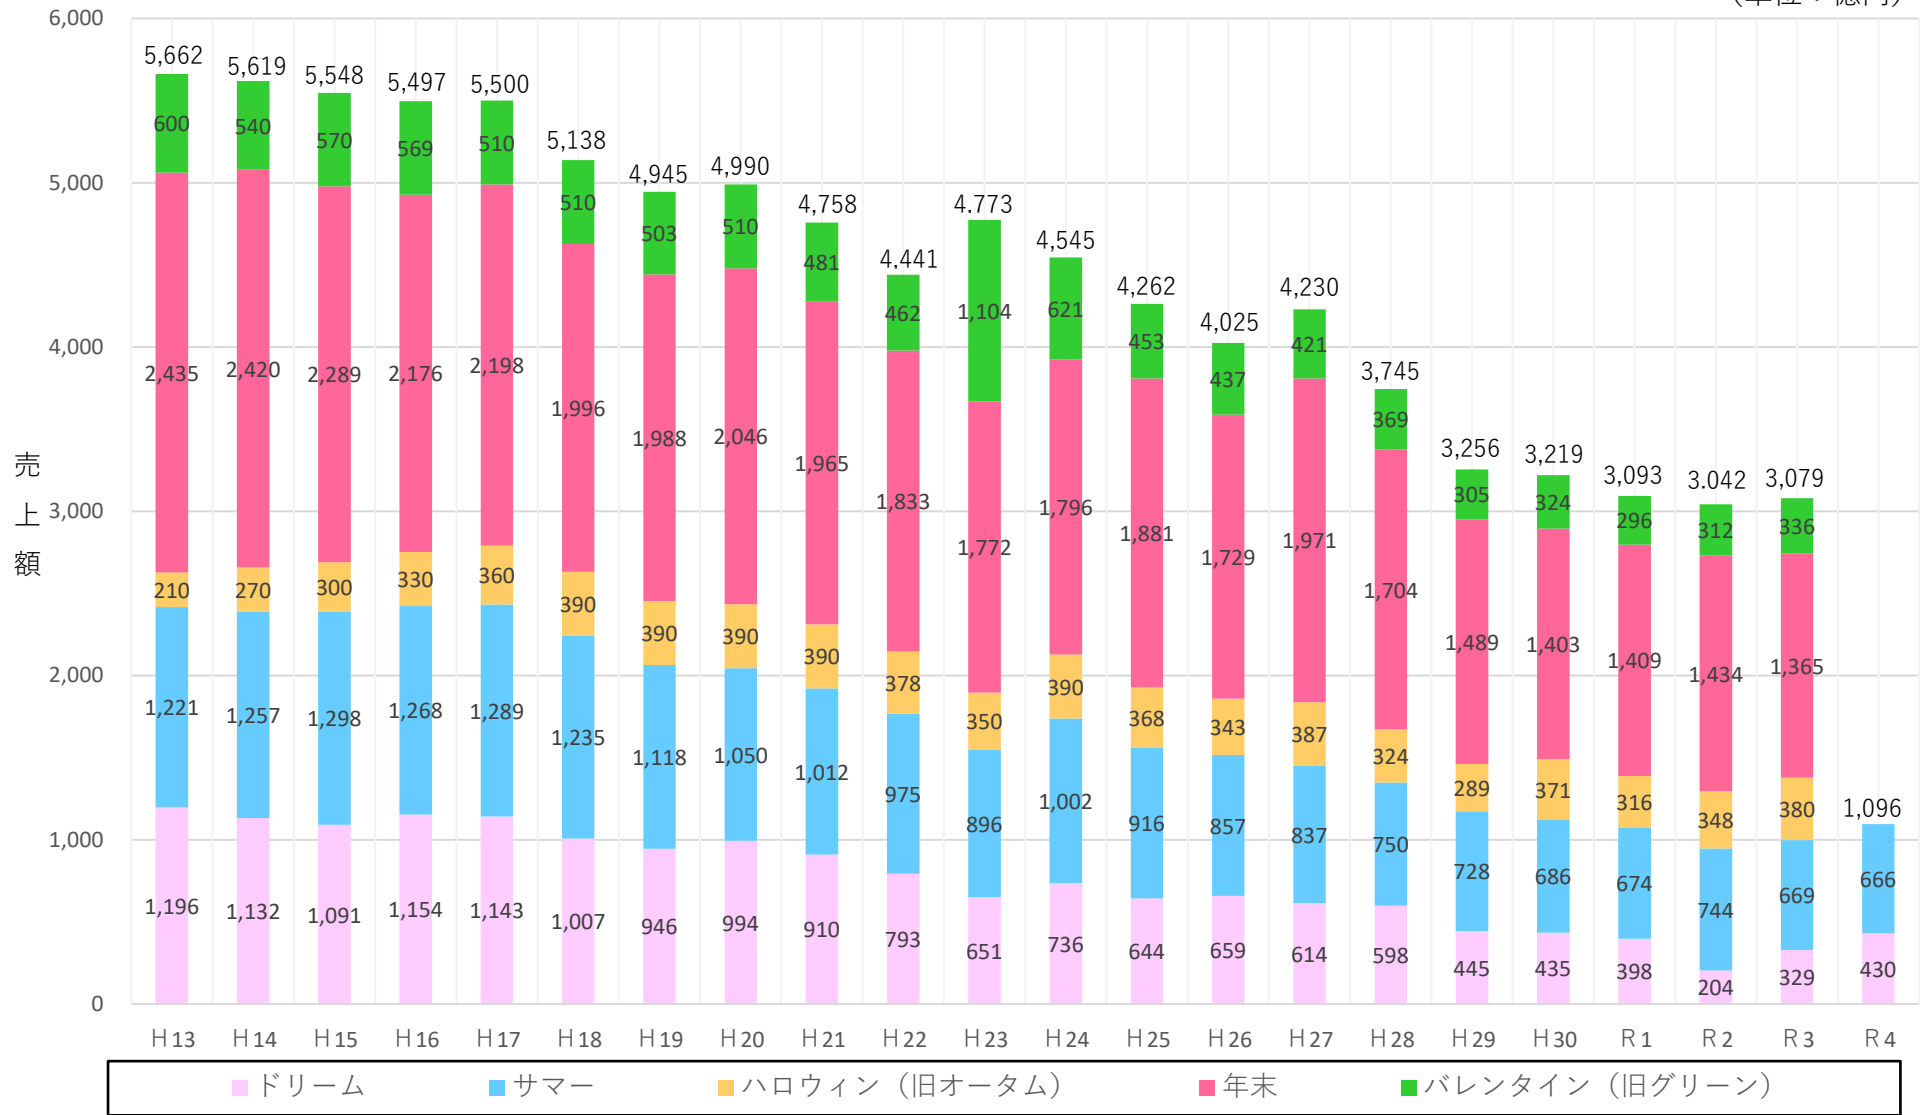

ジャンボ宝くじの売上額の推移

(単位：億円)

- ※ 併売くじがある場合には、併売くじを含む。
- ※ 端数処理の都合により、合計が一致しない場合がある。
- ※ 令和元年度バレンタインジャンボは、「東京2020協賛ジャンボ」として販売された。