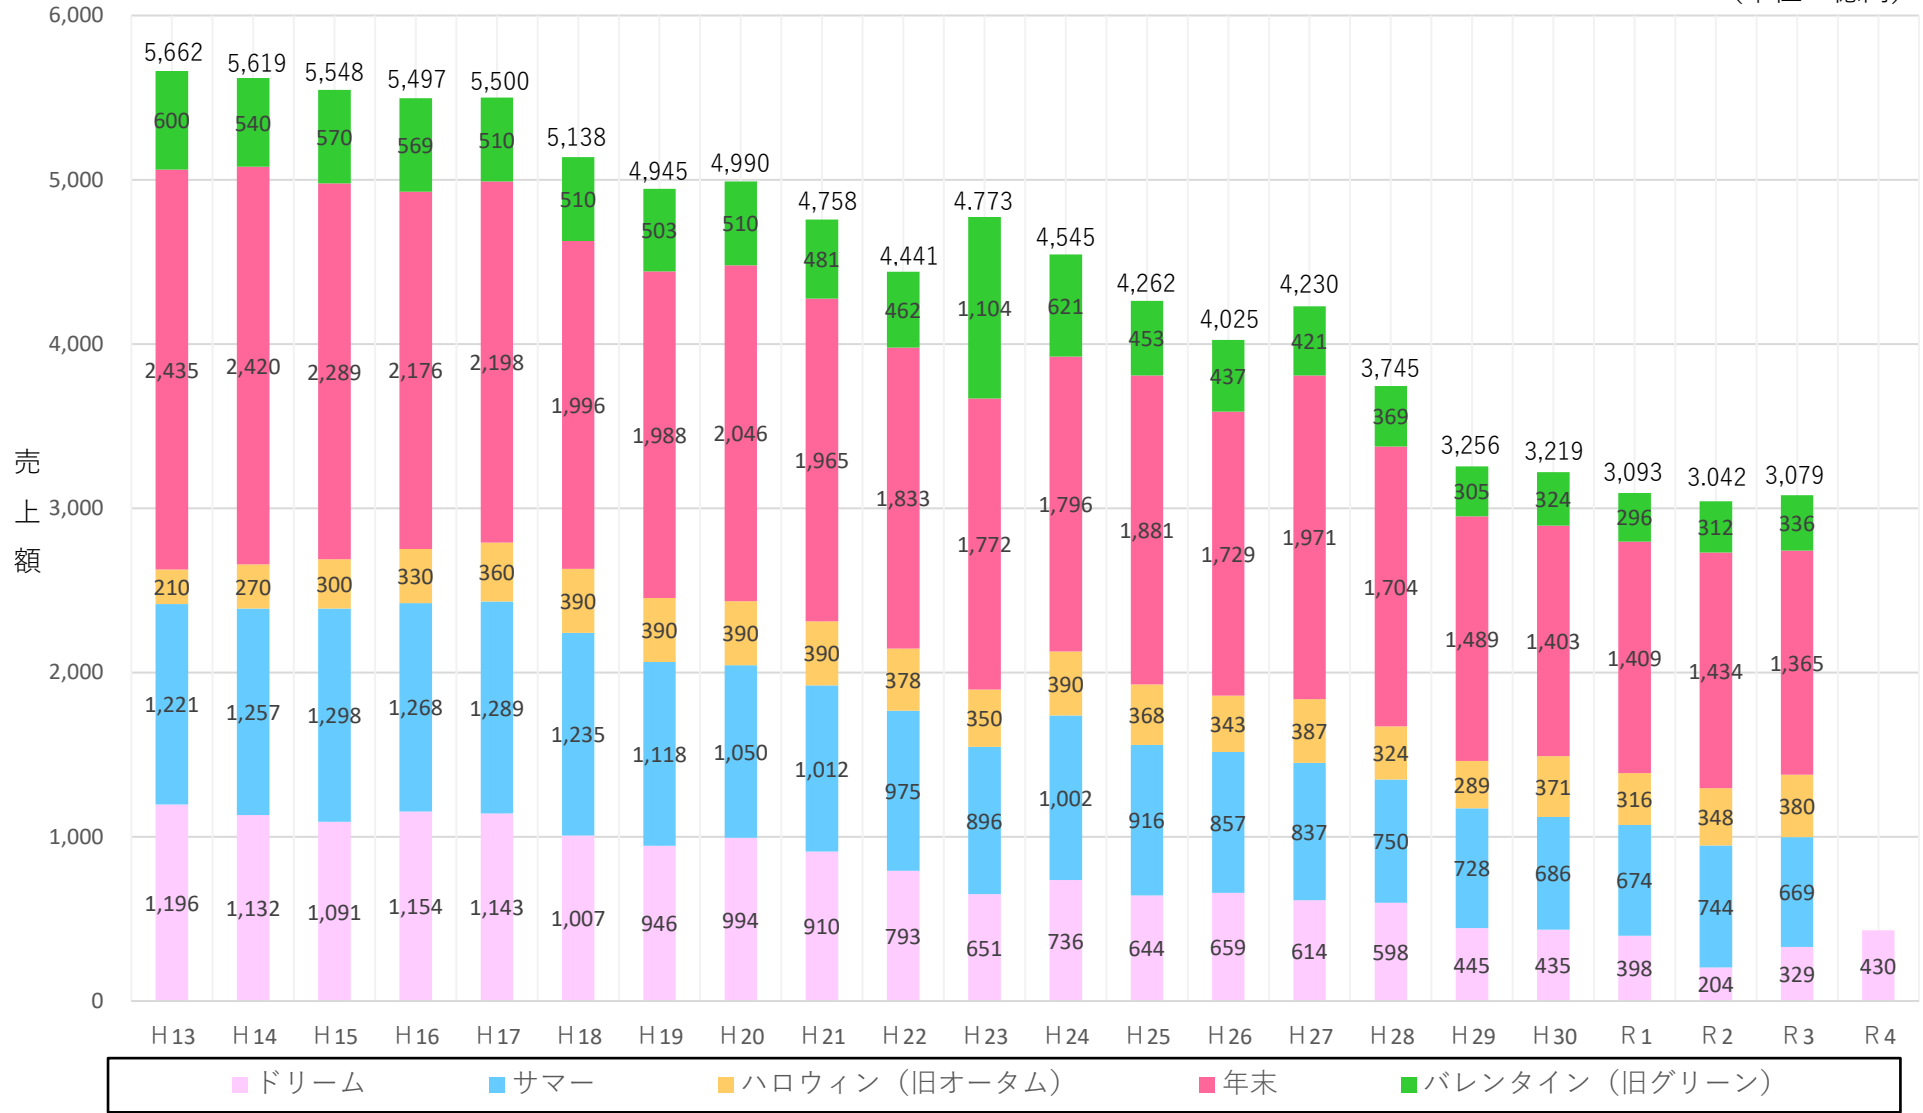

# ジャンボ宝くじの売上額の推移

(単位：億円)

- ※ 併売くじがある場合には、併売くじを含む。
- ※ 端数処理の都合により、合計が一致しない場合がある。
- ※ 令和元年度バレンタインジャンボは、「東京2020協賛ジャンボ」として販売された。