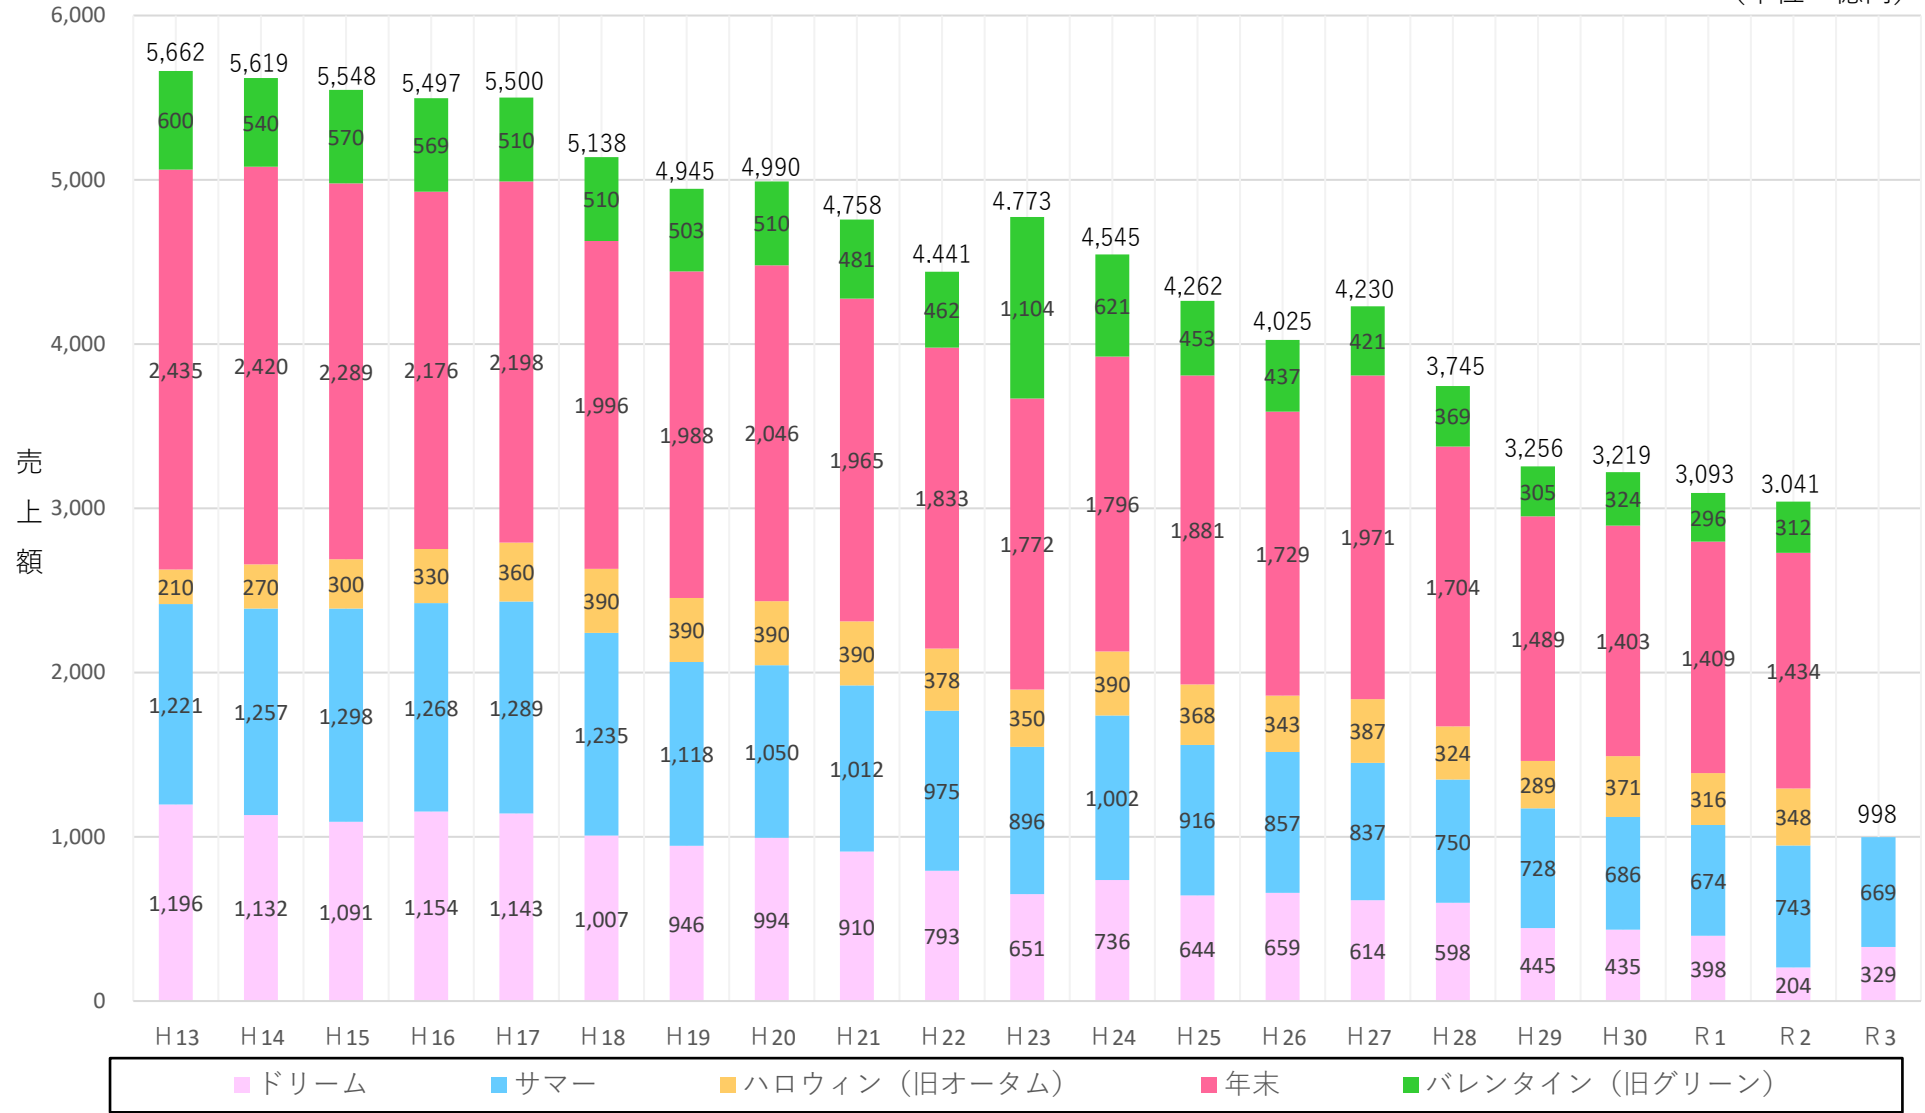

ジャンボ宝くじの売上額の推移

(単位：億円)

- ※ 併売くじがある場合には、併売くじを含む。
- ※ 端数処理の都合により、合計が一致しない場合がある。
- ※ 令和元年度バレンタインジャンボは、「東京2020協賛ジャンボ」として販売された。