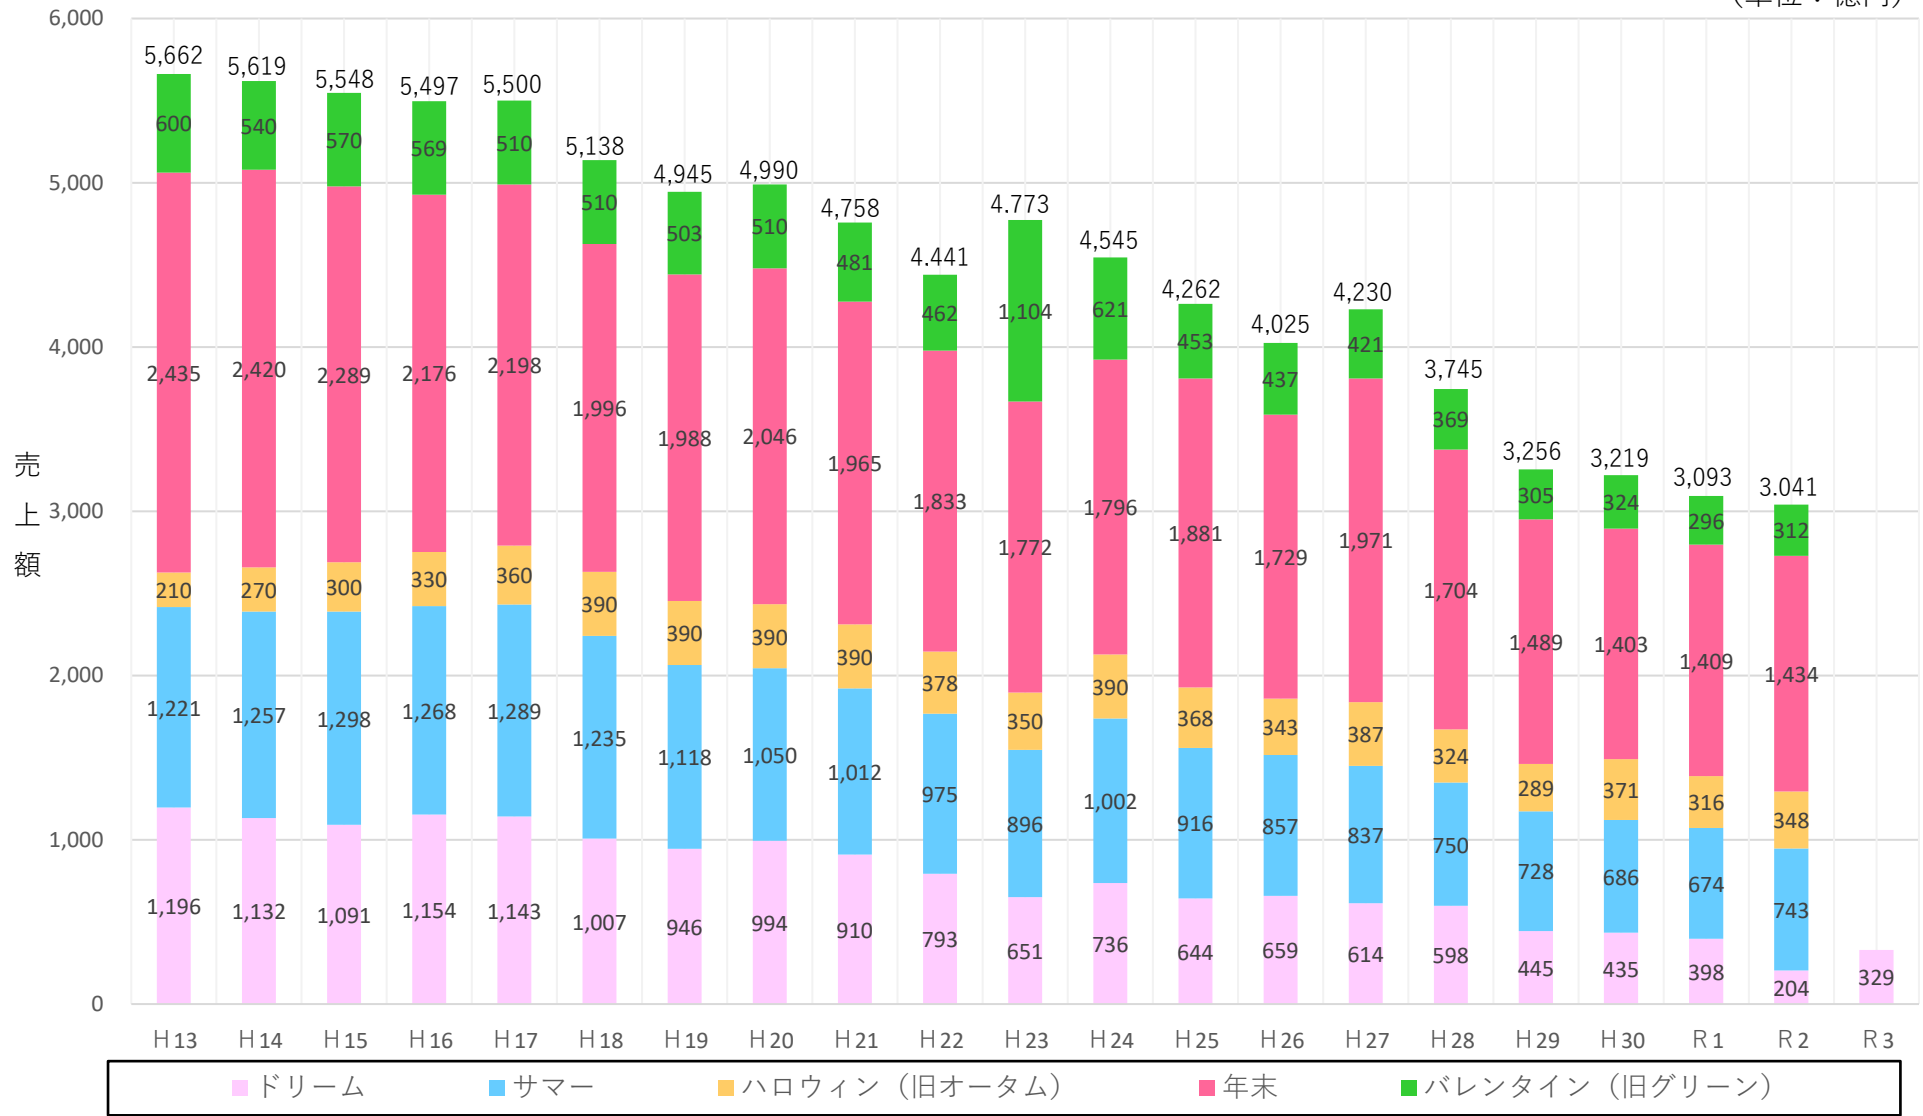

ジャンボ宝くじの売上額の推移

(単位：億円)

- ※ 併売くじがある場合には、併売くじを含む。
- ※ 端数処理の都合により、合計が一致しない場合がある。
- ※ 令和元年度バレンタインジャンボは、「東京2020協賛ジャンボ」として販売された。