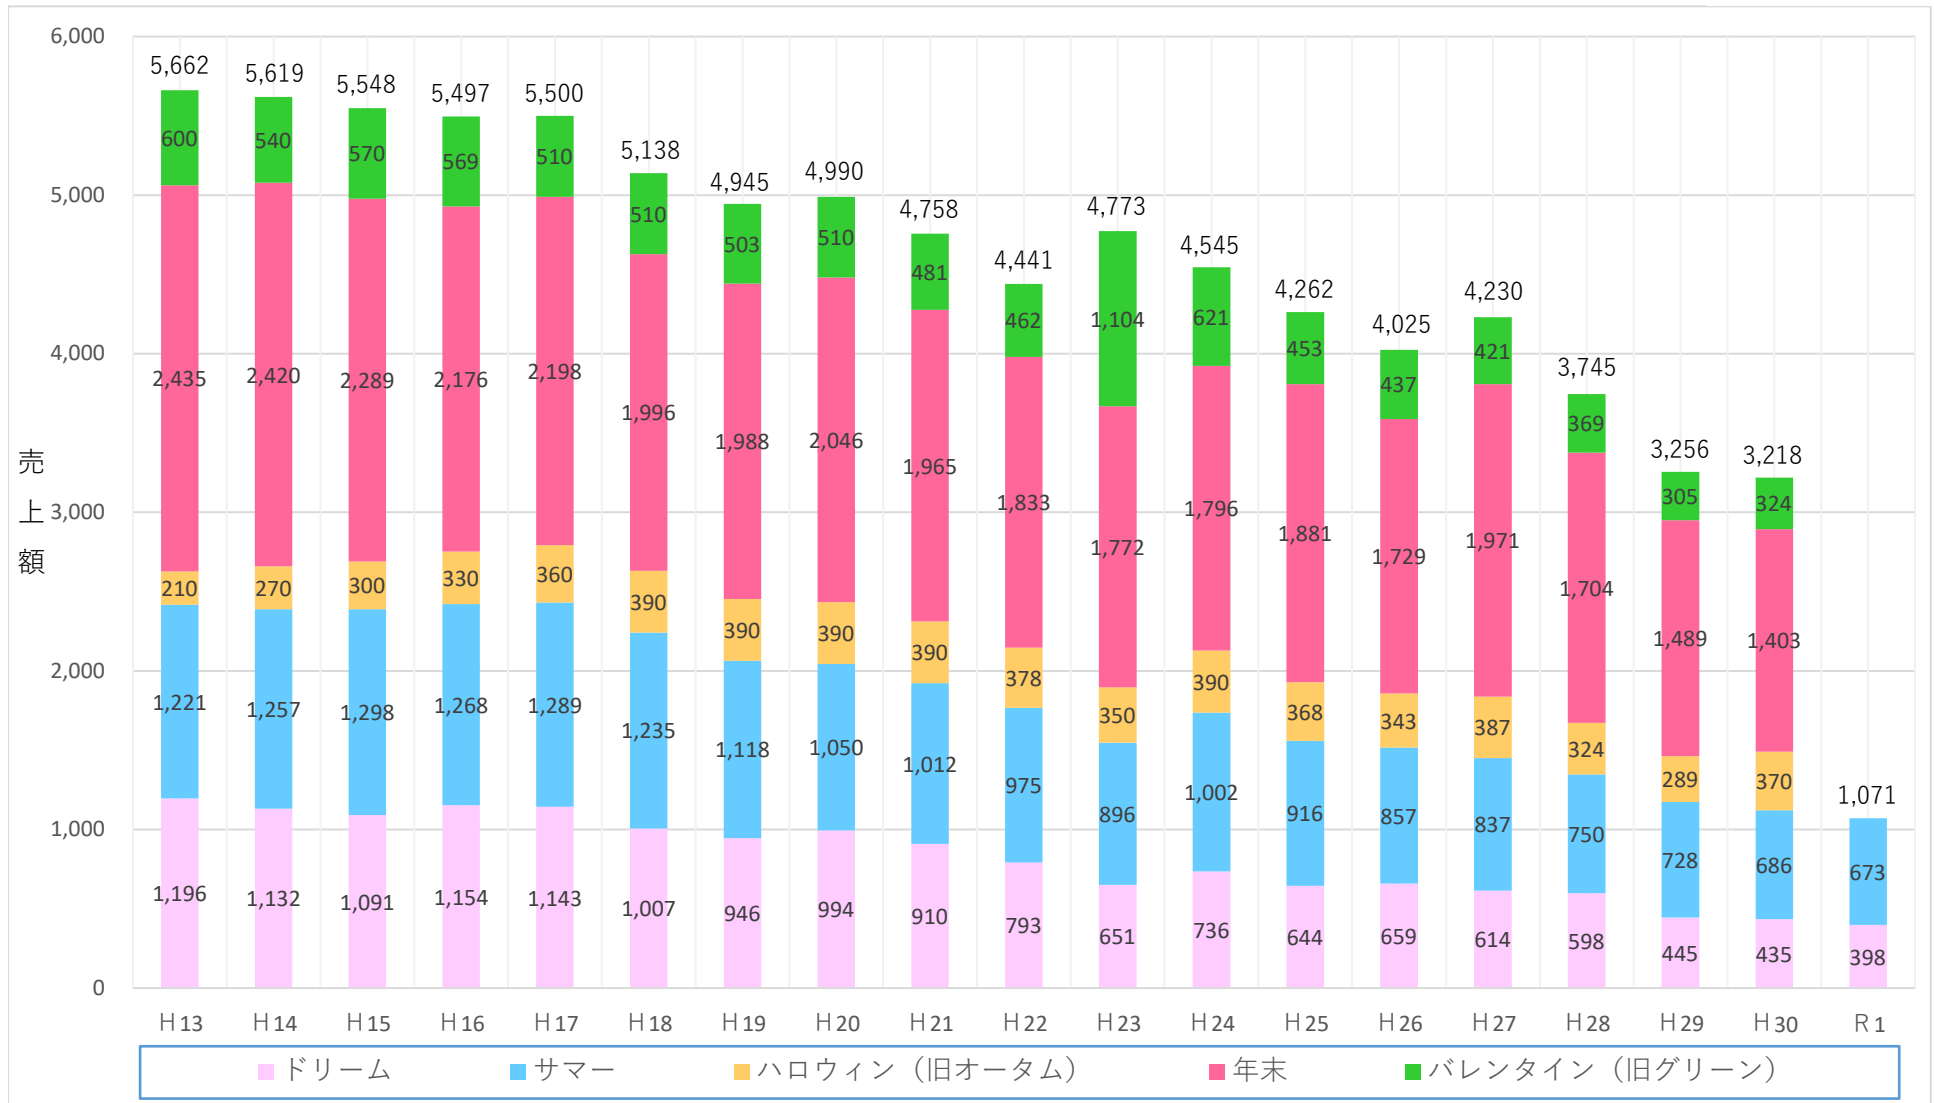

ジャンボ宝くじの売上額の推移

(単位：億円)

- ※ 併売くじがある場合には、併売くじを含む。
- ※ 端数処理の都合により、合計が一致しない場合がある。